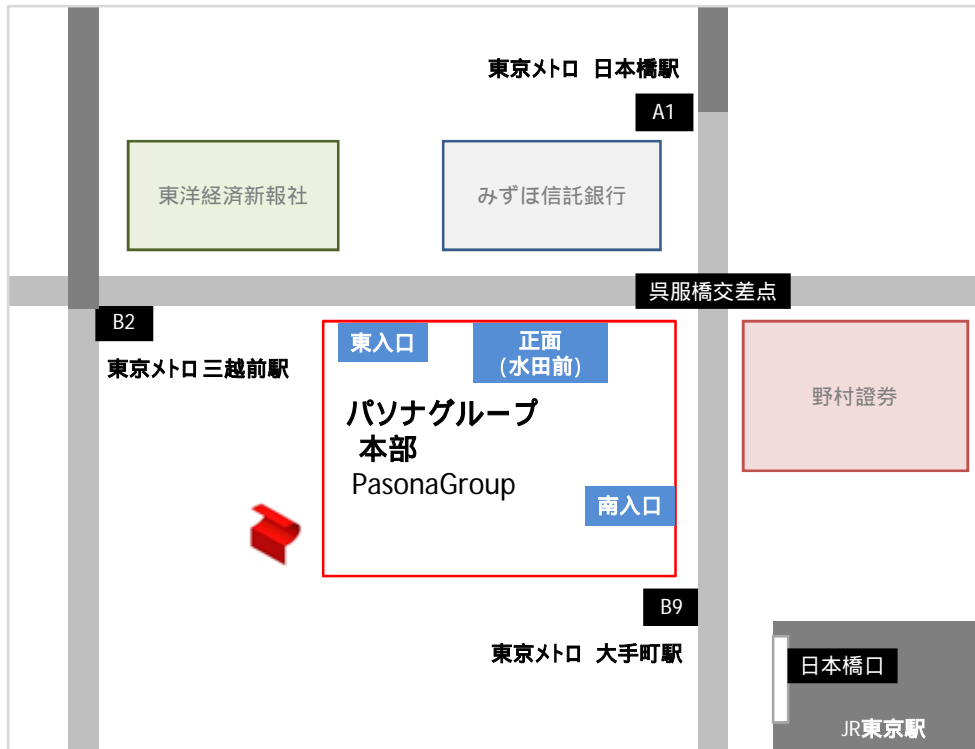

「パソナグループ本部ビル」のご案内

地図

入館口のご案内

パソナグループ本部

〒100-8228 東京都千代田区大手町2-6-4

アクセス

JR東京駅 日本橋口より 徒歩3分
東京メトロ 大手町駅 地下通路 B9出口より 徒歩1分
東京メトロ 東西線 日本橋駅 A1出口より 徒歩1分
東京メトロ 半蔵門線 三越前駅 B2出口より 徒歩1分