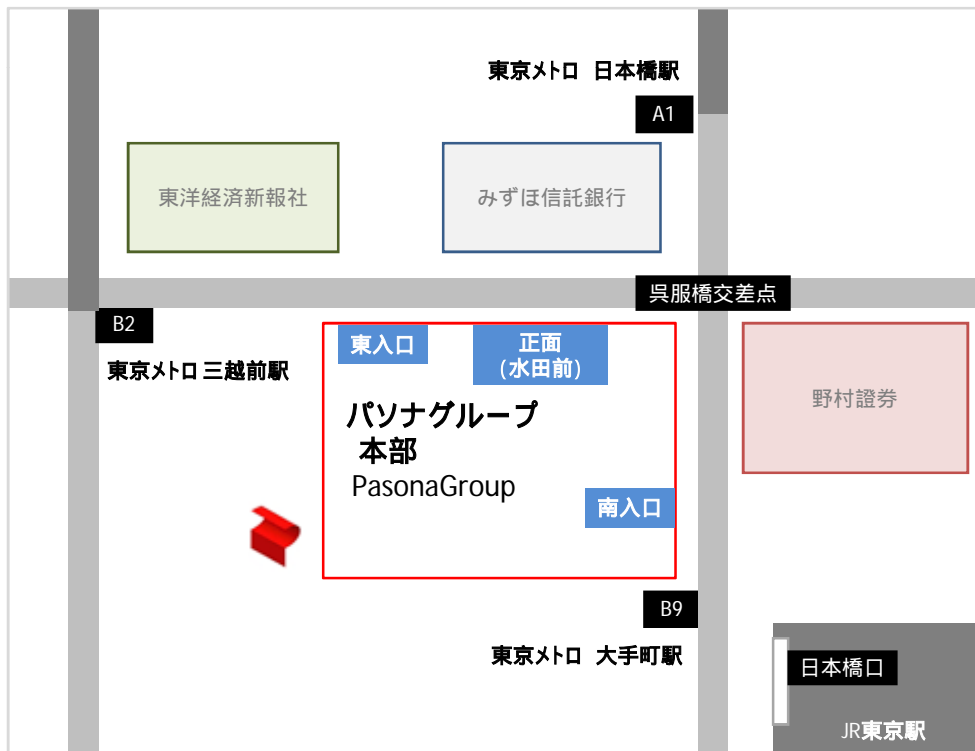

「パソナグループ本部ビル」のご案内

地図

入館口のご案内

パソナグループ本部

〒100-8228 東京都千代田区大手町2-6-4

セミナー当日のご連絡・お問い合わせ先

080-3666-2738 (パソナテックセミナー事務局)

アクセス

JR東京駅 日本橋口より 徒歩3分

東京メトロ 大手町駅 地下通路 B9出口より 徒歩1分

東京メトロ 東西線 日本橋駅 A1出口より 徒歩1分

東京メトロ 半蔵門線 三越前駅 B2出口より 徒歩1分