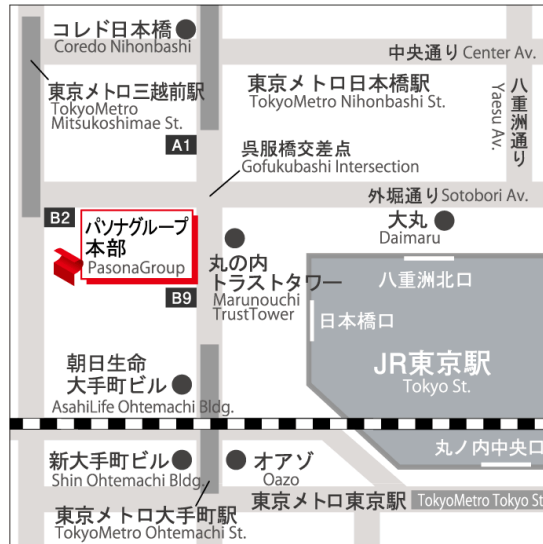

「パソナグループ本部ビル」のご案内

地図

入館口のご案内

パソナグループ本部

〒100-8228 東京都千代田区大手町2-6-4

セミナー当日のご連絡・お問い合わせ先

080-3666-2738 (パソナテックセミナー事務局)

アクセス

JR東京駅 日本橋口より 徒歩3分

東京メトロ 大手町駅 地下通路 B9出口より 徒歩1分

東京メトロ 東西線 日本橋駅 A1出口より 徒歩1分

東京メトロ 半蔵門線 三越前駅 B2出口より 徒歩1分