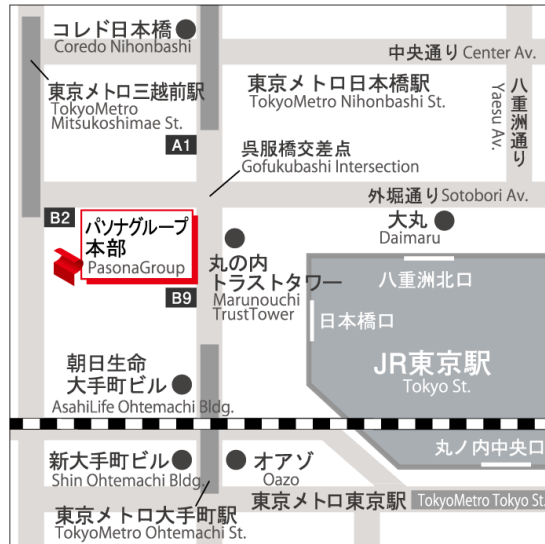

「パソナグループ本部ビル」のご案内

地図

入館口のご案内

パソナグループ本部

〒100-8228 東京都千代田区大手町2-6-4

セミナー当日のご連絡・お問い合わせ先

080-3666-2738 (パソナテックセミナー事務局)

アクセス

JR東京駅 日本橋口より 徒歩3分

東京メトロ 大手町駅 地下通路 B9出口より 徒歩1分

東京メトロ 東西線 日本橋駅 A1出口より 徒歩1分

東京メトロ 半蔵門線 三越前駅 B2出口より 徒歩1分